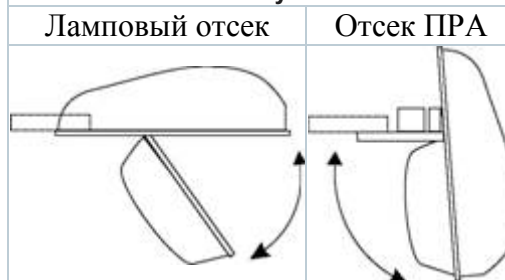

Модификации

002 - светильник с плафоном, степень защиты оптического отсека IP54

004 - светильник без защитного плафона

Степень защиты отсека ПРА у обеих модификаций- IP23

Схема обслуживания