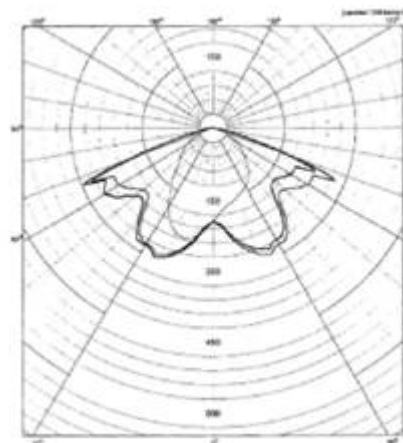

Схема обслуживания

Все три серии доступны в следующей комплектации:

002 Стекло

002 Стекло Ал. отражатель

002 Стекло Решетка

002 Стекло Ал. отражатель Решетка

Предпочтительный выбор

Наименование	Цоколь
С ртутной лампой 125 Вт	
РКУ 77-125-002, -004	E27
РКУ 97-125-002, -004	E27
С ртутной лампой 250 Вт	
РКУ 99-250-002, -004	E40
РКУ 77-250-002, -004	E40
РКУ 97-250-002, -004	E40
С ртутной лампой 400 Вт	
РКУ 99-400-002, -004	E40
РКУ 77-400-002, -004	E40
С натриевой лампой 70 Вт	
ЖКУ 77- 70-002, -004	E27
ЖКУ 97- 70-002, -004	E27
С натриевой лампой 100 Вт	
ЖКУ 77-100-002, -004	E40

Кривые распределения света

99 серия. Лампа: 250 Вт, натриевая

77 серия. Лампа: 250 Вт, натриевая

ЖКУ 97-100-002, -004	E40
С натриевой лампой 150 Вт	
ЖКУ 77-150-002, -004	E40
ЖКУ 97-150-002, -004	E40
С натриевой лампой 250 Вт	
ЖКУ 99-250-002, -004	E40
ЖКУ 77-250-002, -004	E40
С натриевой лампой 400 Вт	
ЖКУ 99-400-002, -004	E40
ЖКУ 77-400-002, -004	E40
С лампой накаливания или КЛЛ	
НКУ 99-200-002, -004 (ЛКУ)	E27
НКУ 99-500-002, -004	E40
НКУ 77-200-002, -004 (ЛКУ)	E27
НКУ 77-200-004 (ЛКУ)	E27
НКУ 77-300-002, -004	E40
НКУ 97-200-002, -004 (ЛКУ)	E27
НКУ 97-300-002, -004	E40