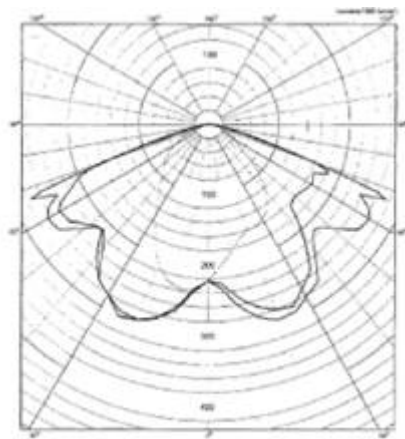

Схема обслуживания

Все три серии доступны в следующей комплектации:

002 Стекло

002 Стекло Ал. отражатель

002 Стекло Решетка

002 Стекло Ал. отражатель Решетка

Предпочтительный выбор

Наименование	Цоколь
С ртутной лампой 125 Вт	
РКУ 77-125-002, -004	E27
РКУ 97-125-002, -004	E27
С ртутной лампой 250 Вт	
РКУ 99-250-002, -004	E40
РКУ 77-250-002, -004	E40
РКУ 97-250-002, -004	E40
С ртутной лампой 400 Вт	
РКУ 99-400-002, -004	E40
РКУ 77-400-002, -004	E40
С натриевой лампой 70 Вт	
ЖКУ 77- 70-002, -004	E27
ЖКУ 97- 70-002, -004	E27
С натриевой лампой 100 Вт	
ЖКУ 77-100-002, -004	E40

Кривые распределения света

99 серия. Лампа: 250 Вт, натриевая

77 серия. Лампа: 250 Вт, натриевая

ЖКУ 97-100-002, -004	E40
С натриевой лампой 150 Вт	
ЖКУ 77-150-002, -004	E40
ЖКУ 97-150-002, -004	E40
С натриевой лампой 250 Вт	
ЖКУ 99-250-002, -004	E40
ЖКУ 77-250-002, -004	E40
С натриевой лампой 400 Вт	
ЖКУ 99-400-002, -004	E40
ЖКУ 77-400-002, -004	E40
С лампой накаливания или КЛЛ	
НКУ 99-200-002, -004 (ЛКУ)	E27
НКУ 99-500-002, -004	E40
НКУ 77-200-002, -004 (ЛКУ)	E27
НКУ 77-200-004 (ЛКУ)	E27
НКУ 77-300-002, -004	E40
НКУ 97-200-002, -004 (ЛКУ)	E27
НКУ 97-300-002, -004	E40