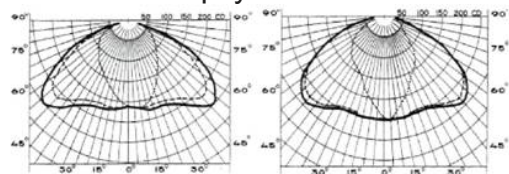

Лампа: 70 Вт, натриевая   125 Вт,
ртутная