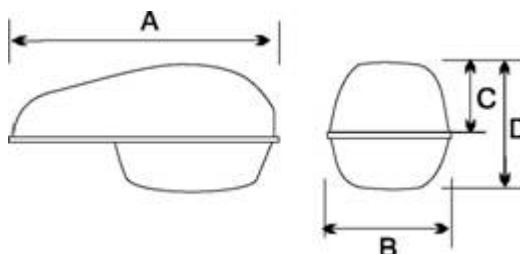

Плафон литой из прозрачного поликарбоната, устойчивого к воздействию УФ-излучения.

Крепится к корпусу надёжными защелками из нержавеющей стали. Уплотнение плафона из резинового профиля.

Габаритные размеры